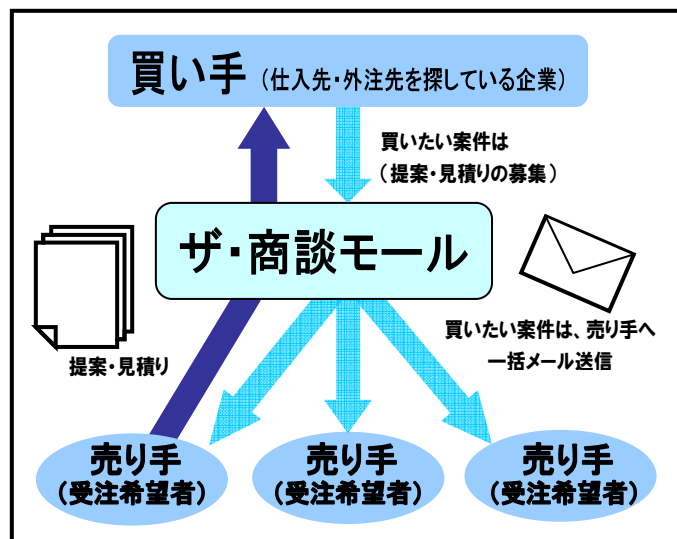

まず、データベースにある、企業名、業務概要、詳細PRなどで検索。それでヒットしない細かい商品名などの場合は、各企業のホームページ内で検索できます。

【例】リトアニア語を翻訳できる企業を探す。
→Web 検索ならキーワード「リトアニア語」でヒット！

【仕組み】

クローラーと呼ばれるシステムが夜間に、各企業のホームページを巡回して、記載されている情報を収集します。この情報を整理して、検索できるように索引を作っています。

ザ・ビジネスモールを使うには、ユーザー登録が必要です。

登録はビジネスモールのサイト(<http://www.b-mall.ne.jp/>)から、または、下記申込書によりFAXにてお申し込みください。

ザ・商談モールで見込み顧客へアプローチ！

データベース型とロボット型の両方の検索エンジンで、企業検索に威力を発揮！つまり自社が検索される可能性も高いのです！

商談へ(メール、電話、訪問)

- 買い手(仕先や外注先を探している企業)が「こんな商品が欲しい」「こんな加工をお願いしたい」という買いたい案件を匿名で登録する。該当する業種の売り手(受注希望企業)へメールで一斉に届く。
- 売り手は、買いたい案件に対して、提案や見積もりを提出。
- 提案、見積もりが魅力的なら買い手からの商談の申し込み。実際の商談は、サイトを離れメールや電話、訪問でもOK!