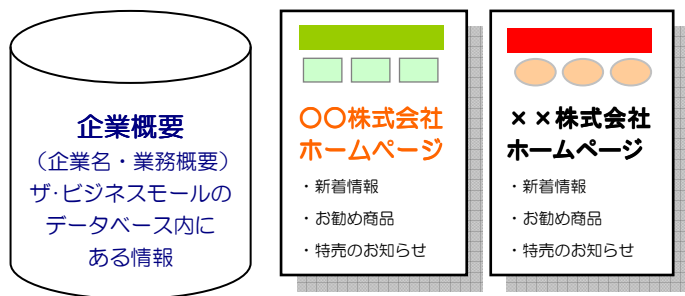

インターネットで取引拡大！ ビジネスチャンスを広げる ザ・ビジネスモールの仕組みをご紹介します

ハイブリッド型検索エンジンで企業をサーチ！

データベース型とロボット型の両方の検索エンジンで、企業検索に威力を発揮！つまり自社が検索される可能性も高いのです！

ザ・ビジネスモール 企業検索システム

企業データベースと、各社ホームページの両方を検索可能！

商品名などの細かい情報でもホームページ内に記載があれば検索可能！