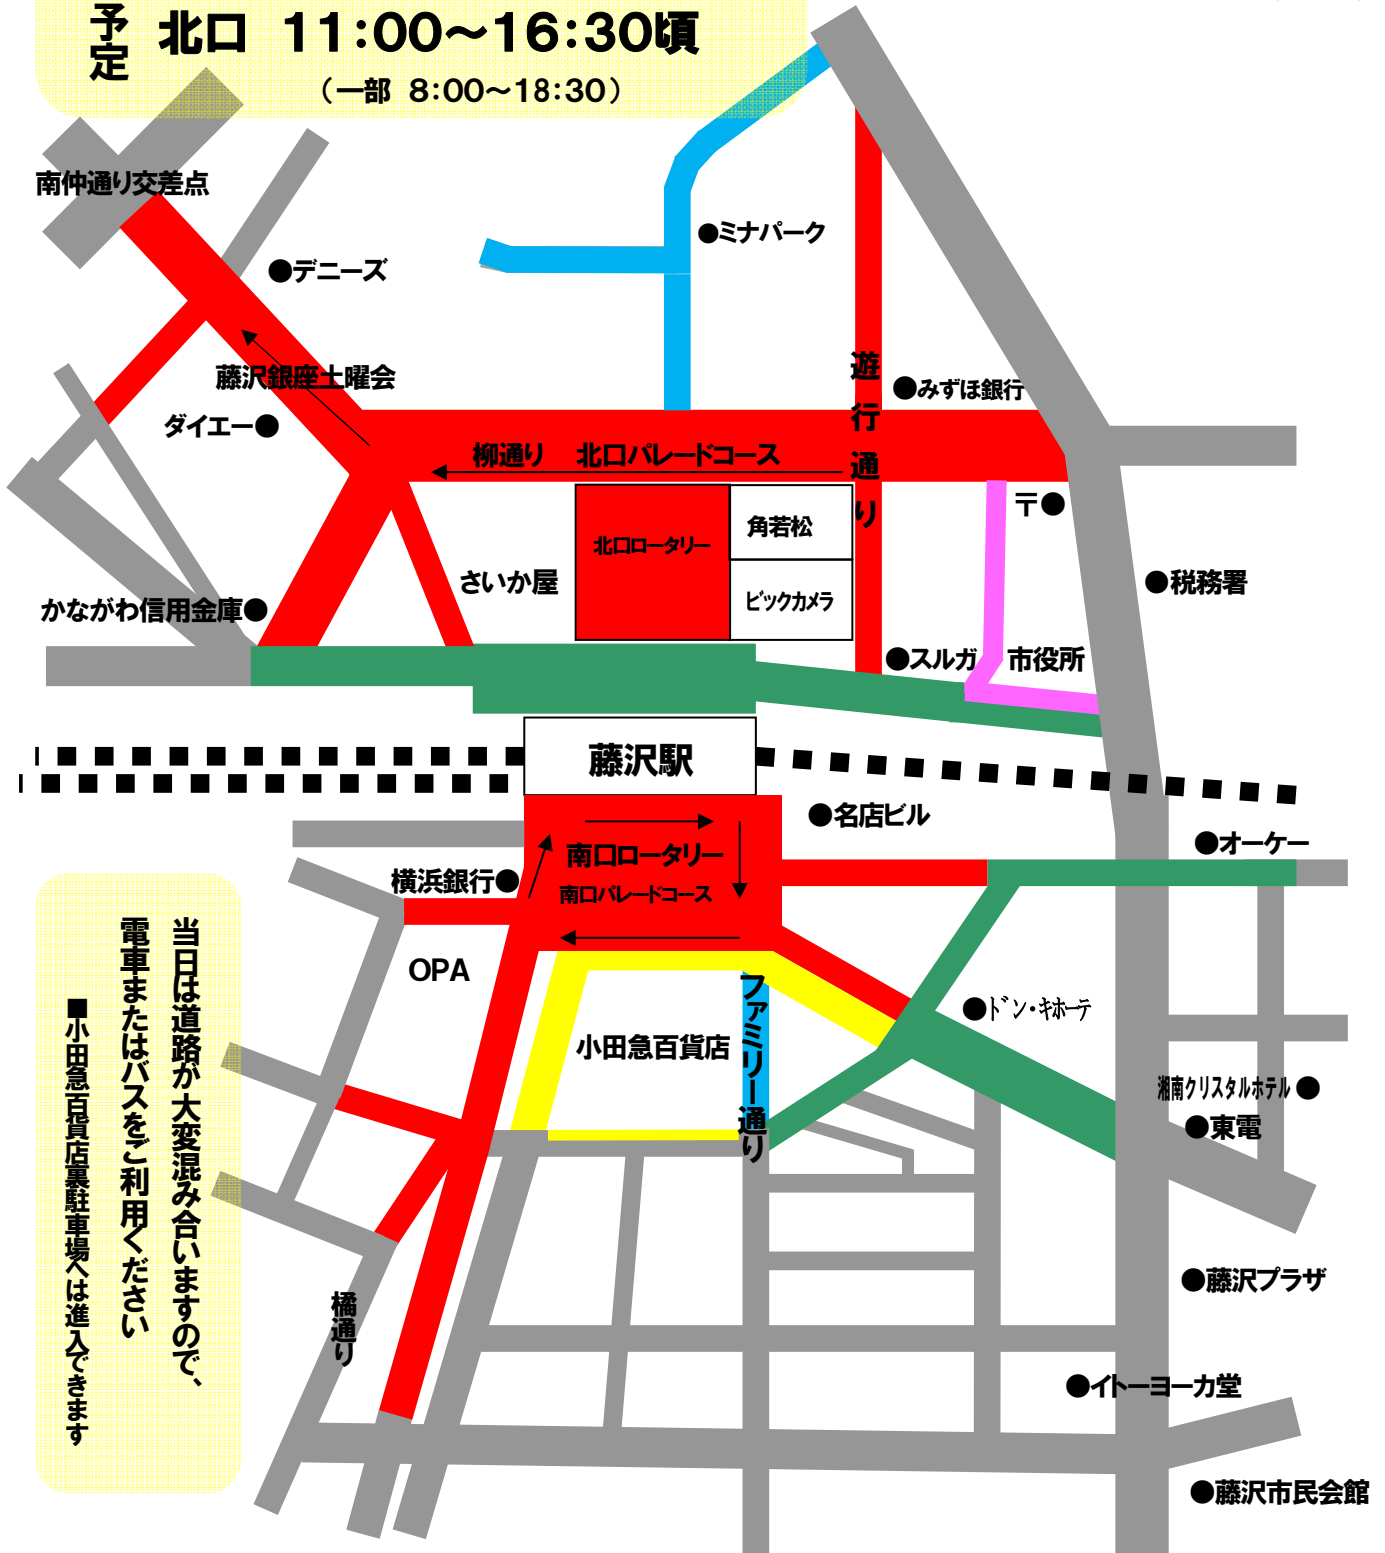

藤沢市民まつり交通規制

2017年
9月24日(日)

交通規制予定

南口 9:30~13:30頃
(一部 8:00~18:00)

北口 11:00~16:30頃
(一部 8:00~18:30)

当日は道路が大変混み合いますので、
電車またはバスをご利用ください。

■小田急百貨店裏駐車場へは進入できません

車両通行止

車両通行止 8:00~18:00 (北口は 18:30まで)

路線バス・タクシーを除く

許可車両を除く

路線バスを除く

藤沢市民まつり実行委員会

TEL 0466-55-6883